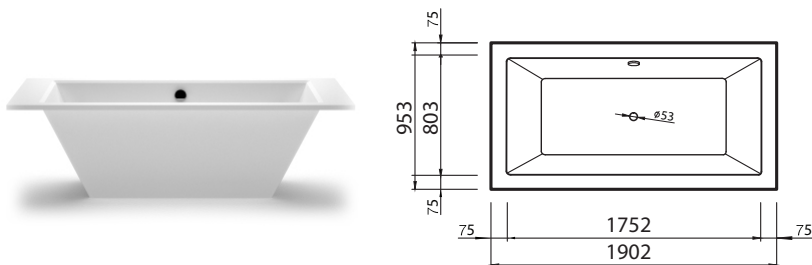

INDIVIDUĀLA izmēra vannas

ERUNNA *Individual*

185 kg min

360 L max

- RAL krāsā
- Divās RAL krāsās
- Malu saišināšana
- + caurumu iestrāde maisītājam
- "Pop-up" sifons bez pārplūdes iekļauts vannas cenā
- Vanna ir pieejama ar pārplūdi un "pop-up" sifonu

Nepieciešamo izmēru/konfigurāciju jāsaskaņo sūtot skici/pieprasījumu uz e-pastu: info@aurabaths.com
 Zem vannas ir iespējams izgatavot individuālu, funkcionālu mēbeli, saskaņojot dizainu.
Pieļaujamās garuma un platuma novirzes +/- 0.5 % robežās